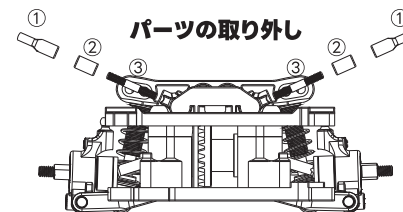

MRD-OP023

Turnbuckle Set (for Rear Unit)

Upper arm (Narrow)

Assemble

※ Assemble the turnbuckle first to upper arm

! Make sure same direction, to make maintenance easier!

Upper arm (Wide)

Assemble

※ Assemble the turnbuckle first to upper arm

! Make sure same direction, to make maintenance easier!

MRD-OP023

ターンバクルセット(リヤユニット用)

アッパーアーム (ナロー)

パーツの組み立て

※ ターンバクルを先にアッパーアームに取り付けましょう

! 整備性を上げるため、ターンバクルの向きを揃いましょう!