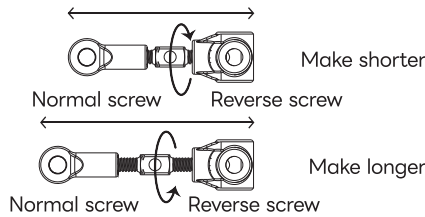

MRD-OP023

Turnbuckle Set (for Rear Unit)

Upper arm (Narrow)

Assemble

※ Assemble the turnbuckle first to upper arm

! Make sure same direction, to make maintenance easier!

Upper arm (Wide)

Assemble

※ Assemble the turnbuckle first to upper arm

! Make sure same direction, to make maintenance easier!

MRD-OP023

ターンバクルセット(リヤユニット用)

アッパーアーム (ナロー)

パーツの組み立て

※ ターンバクルを先にアッパーアームに取り付けましょう

! 整備性を上げるため、ターンバクルの向きを揃いましょう!