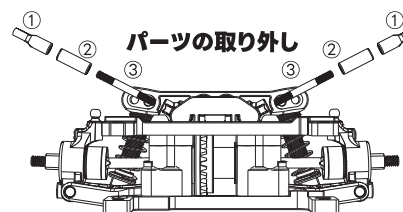

アッパーアーム (ワイド)