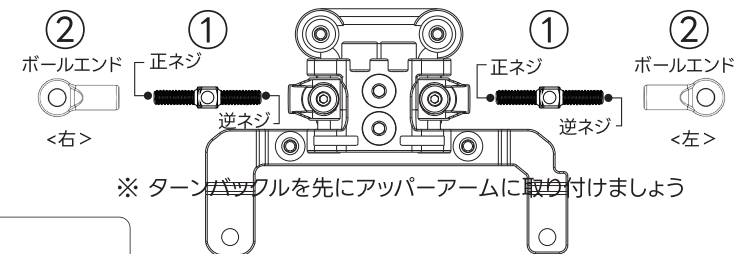

MRD-OP023

Turnbuckle Set (for Rear Unit)

Upper arm (Narrow)

Assemble

※ Assemble the turnbuckle first to upper arm

! Make sure same direction, to make maintenance easier!

Upper arm (Wide)

Assemble

※ Assemble the turnbuckle first to upper arm

! Make sure same direction, to make maintenance easier!

MRD-OP023

ターンバクルセット(リヤユニット用)

アッパーアーム (ナロー)

パーツの組み立て

※ ターンバクルを先にアッパーアームに取り付けましょう

! 整備性を上げるため、ターンバクルの向きを揃いましょう!

アッパーアーム (ワイド)

パーツの組み立て

※ ターンバクルを先にアッパーアームに取り付けましょう

! 整備性を上げるため、ターンバクルの向きを揃いましょう!