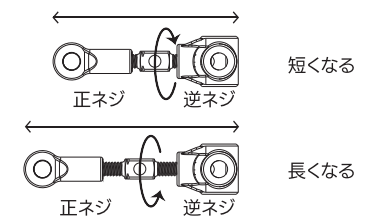

MRD-OP023

Turnbuckle Set (for Rear Unit)

Upper arm (Narrow)

Assemble

※ Assemble the turnbuckle first to upper arm

! Make sure same direction, to make maintenance easier!

Upper arm (Wide)

Assemble

※ Assemble the turnbuckle first to upper arm

! Make sure same direction, to make maintenance easier!

MRD-OP023

ターンバクルセット(リヤユニット用)

アッパーアーム (ナロー)

パーツの組み立て

※ ターンバクルを先にアッパーアームに取り付けましょう

! 整備性を上げるため、ターンバクルの向きを揃いましょう!

アッパーアーム (ワイド)

パーツの組み立て

※ ターンバクルを先にアッパーアームに取り付けましょう

! 整備性を上げるため、ターンバクルの向きを揃いましょう!