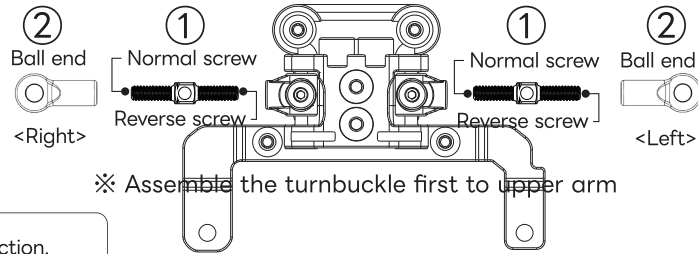

MRD-OP023

Turnbuckle Set (for Rear Unit)

Upper arm (Narrow)

Assemble

※ Assemble the turnbuckle first to upper arm

! Make sure same direction, to make maintenance easier!

Upper arm (Wide)

Assemble

※ Assemble the turnbuckle first to upper arm

! Make sure same direction, to make maintenance easier!

MRD-OP023

ターンバクルセット(リヤユニット用)

アッパーアーム (ナロー)

パーツの組み立て

※ ターンバクルを先にアッパーアームに取り付けましょう

! 整備性を上げるため、ターンバクルの向きを揃いましょう!