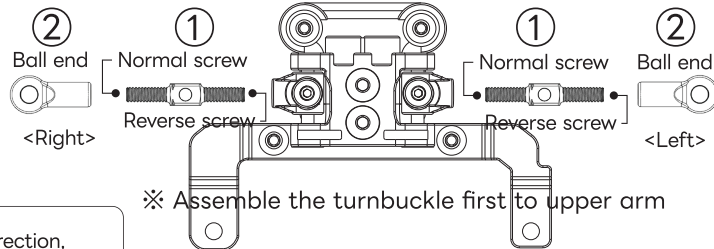

MRD-OP023

Turnbuckle Set (for Rear Unit)

Upper arm (Narrow)

Assemble

※ Assemble the turnbuckle first to upper arm

! Make sure same direction, to make maintenance easier!

Upper arm (Wide)

Assemble

※ Assemble the turnbuckle first to upper arm

! Make sure same direction, to make maintenance easier!

MRD-OP023

ターンバクルセット(リヤユニット用)

アッパーアーム (ナロー)

パーツの組み立て

※ ターンバクルを先にアッパーアームに取り付けましょう

! 整備性を上げるため、ターンバクルの向きを揃いましょう!