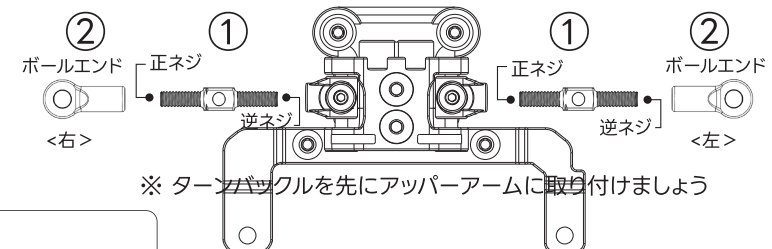

MRD-OP023

Turnbuckle Set (for Rear Unit)

Upper arm (Narrow)

Assemble

※ Assemble the turnbuckle first to upper arm

! Make sure same direction, to make maintenance easier!

Upper arm (Wide)

Assemble

※ Assemble the turnbuckle first to upper arm

! Make sure same direction, to make maintenance easier!

MRD-OP023

ターンバクルセット(リヤユニット用)

アッパーアーム (ナロー)

パーツの組み立て

※ ターンバクルを先にアッパーアームに取り付けましょう

! 整備性を上げるため、ターンバクルの向きを揃いましょう!

アッパーアーム (ワイド)

パーツの組み立て

※ ターンバクルを先にアッパーアームに取り付けましょう

! 整備性を上げるため、ターンバクルの向きを揃いましょう!